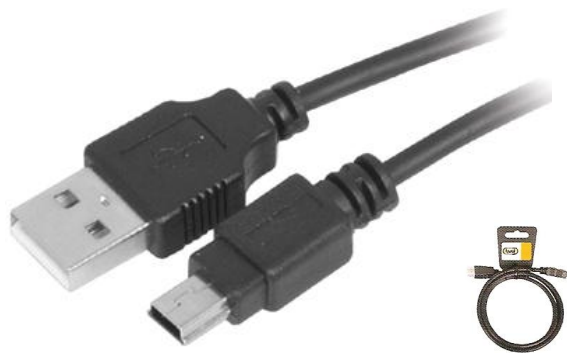

HD 34-52

HDMI - HDMI

- Για σύνδεση AUDIO/VIDEO υψηλής ευκρίνειας.
- Interface 1.4 V.
- Αγωγός χαλκού νικελίου 30 AWG.
- Μήκος καλωδίου 1 μ.
- Κωδ. 0001-80. Προτεινόμενη λιανική τιμή € 3,41

HD 34-53

HDMI - mini HDMI

- Για σύνδεση AUDIO/VIDEO υψηλής ευκρίνειας.
- Interface 1.4 V.
- Αγωγός χαλκού νικελίου 30 AWG.
- Μήκος καλωδίου 1 μ.
- Κωδ. 0002-90. Προτεινόμενη λιανική τιμή € 5,49

Καλωδιώσεις

trevi

US 34-32

USB - mini USB