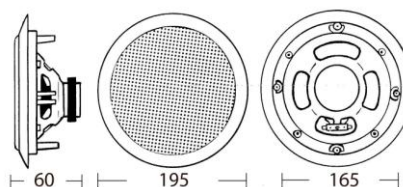

Ηχεία σπιτιού - Οροφής

HTS 9410 ΗΧΕΙΑ 2 ΔΡΟΜΩΝ

1. -Woofer από πολυπροπυλένιο 100 mm.
   - -Tweeter mylar 20 mm.
   - -Αντίσταση 8 Ω.
   - -Ευαισθησία 88 dB.
   - -Ισχύς rms 30 W, max **100 W**.
   - -Απόκριση συχνότητας 80- 20000 Hz.
   - -Συμπεριλαμβάνονται οι βάσεις.
   - -Διαστάσεις 154x210x134 mm.
2. Κωδ. 0039-60. Προτεινόμενη λιανική τιμή ζεύγους € 75,60

HTS 9420 ΗΧΕΙΑ 2 ΔΡΟΜΩΝ

1. -Woofer από πολυπροπυλένιο 130 mm.
   - -Tweeter mylar 20 mm.
   - -Αντίσταση 8 Ω.
   - -Ευαισθησία 88 dB.
   - -Ισχύς rms 35 W, max **120 W**.
   - -Απόκριση συχνότητας 50-20000 Hz.
   - -Συμπεριλαμβάνονται οι βάσεις.
   - -Διαστάσεις 180x244x153 mm.
2. Κωδ. 0046-30. Προτεινόμενη λιανική τιμή ζεύγους € 88,40

WM 9230 2 ΔΡΟΜΩΝ ΟΡΟΦΗΣ

1. -Πρόσοψη άσπρη από ABS.
   - -Woofer από πολυπροπυλένιο 130 mm.
   - -Tweeter από Mylar.
   - -Ισχύς max 30 W.
2. Κωδ. 0027-20. Προτεινόμενη λιανική τιμή ζεύγους € 51,90