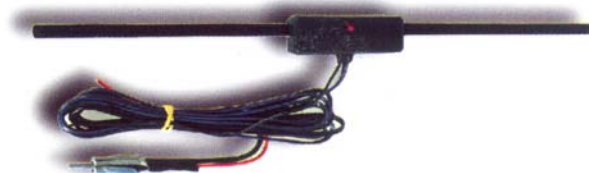

Κωδ. 0034-00.

Προτεινόμενη λιανική τιμή € 64,34

AE 37

- Εσωτερική παρμπρίζ με ενισχυτή γενικής χρήσης.
- Μήκος καλωδίου 2,30 μ.

Κωδ. 0007-90.

Προτεινόμενη λιανική τιμή € 14,95

MAJESTIC

AP 210